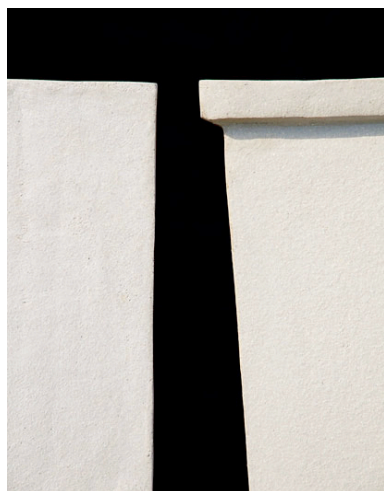

## pots carrés

	ext.	int.	hauteur	poids
col sans col	22 x 22 20 x 20	17,5 17,5	24 cm	5 kg
col sans col	33 x 33 30 x 30	26,5 23	36 cm	11 kg
col sans col	43 x 43 39 x 39	37,5 32	47 cm	23 kg
col sans col	56 x 56 52 x 52	49,5 48	59 cm	46 kg
col sans col	65 x 65 58 x 58	56 52	69 cm	63 kg
col sans col	75 x 75 68 x 68	65 60	80 cm	90 kg